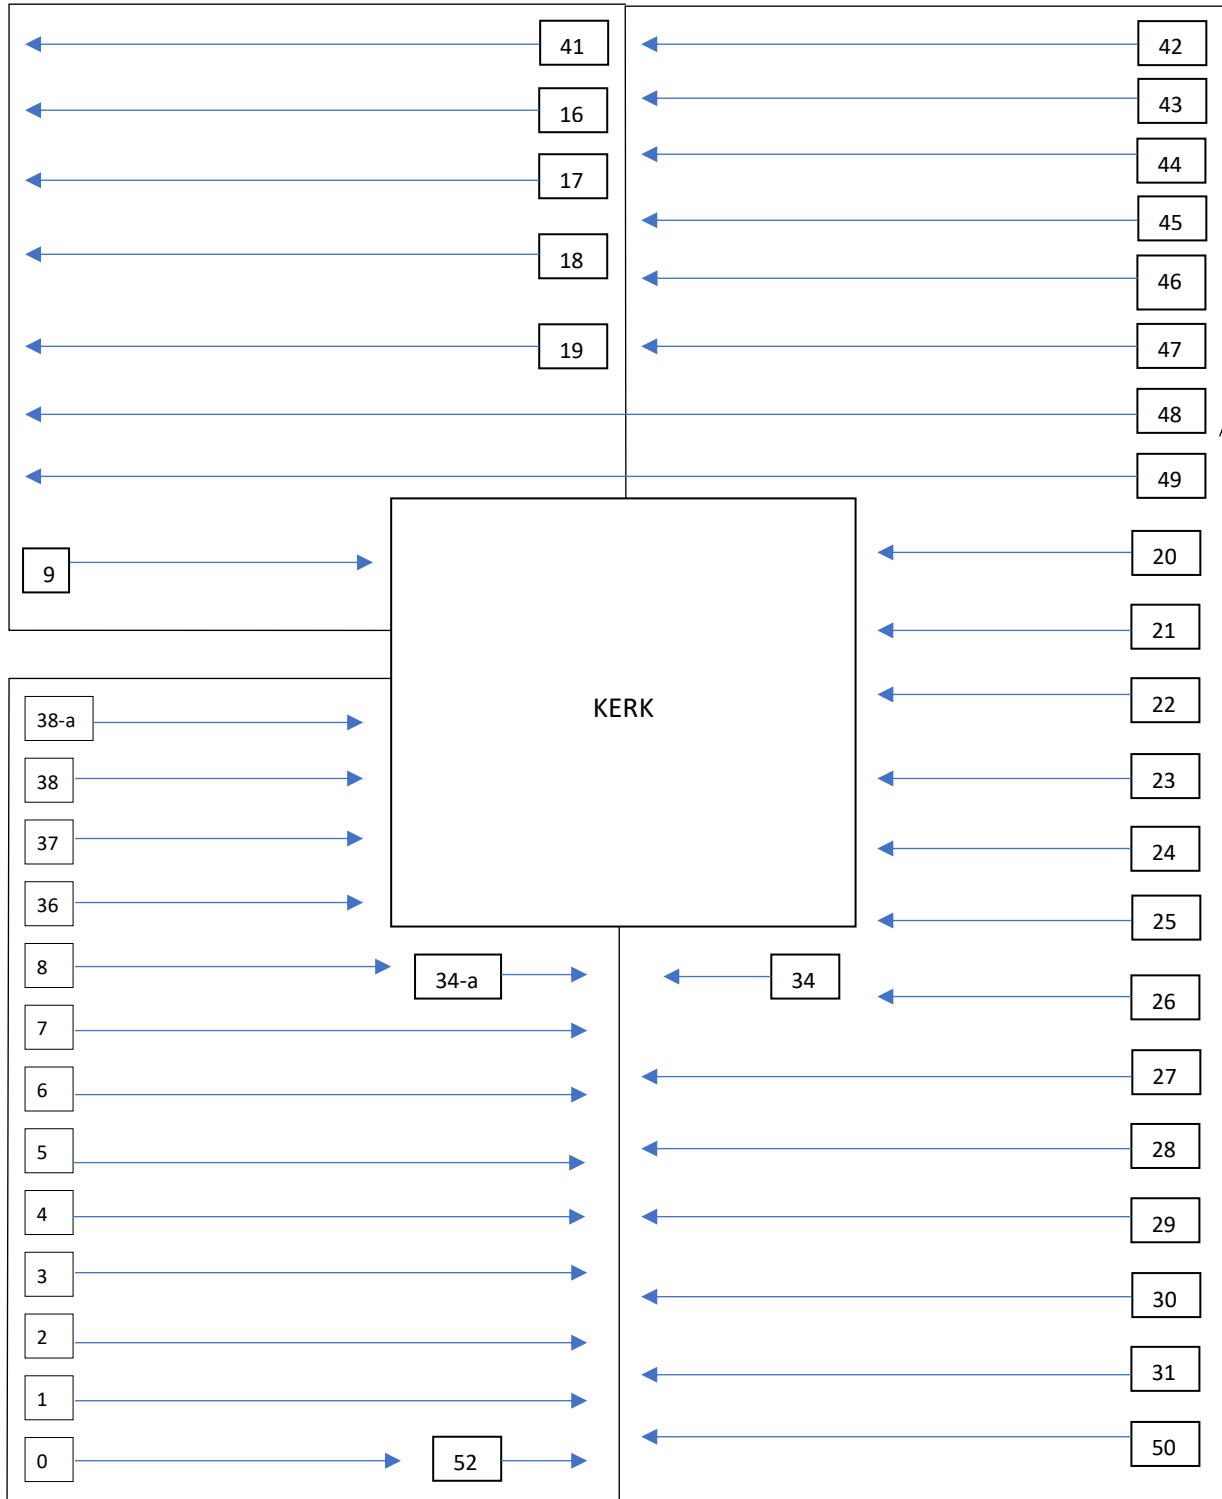

INGANG PARKEERPLAATS

Als je binnenkomt, begint de telling bij 11. Echter ontbraken meerdere stenen met nummering. Daarom heb ik vanaf de middenlijn naar buiten geteld.

De pijlen geven de plaats van de ligging van de zerk aan, bijv. 37-001, 37-002.

NIEUWE GEDEELTE
BEGRAAFPLAATS